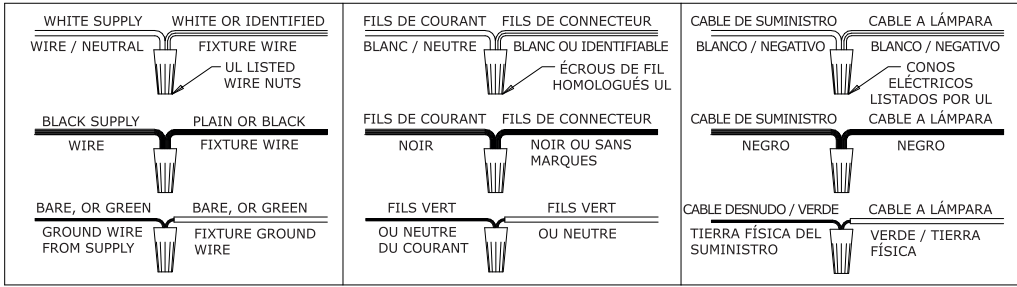

3

! Use the appropriate UL listed wire nut for the number of conductors in the installation/
Utilisez l'écrou de fil homologué UL approprié pour le nombre de conducteurs dans l'installation/
• Utilice el cono eléctrico apropiado listado por UL para la cantidad de conductores en la instalación

4