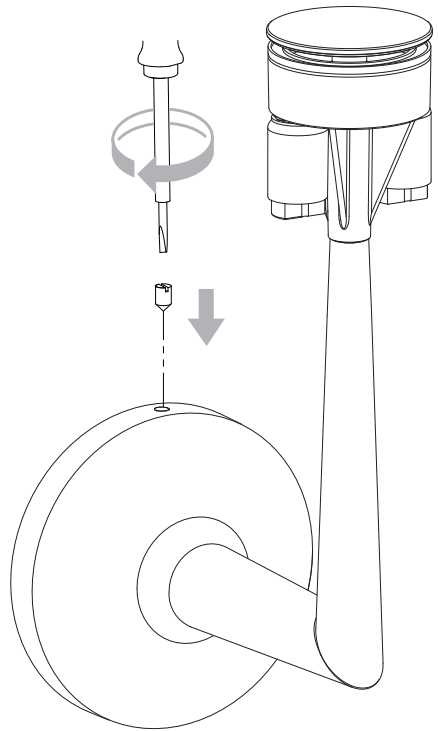

3

! Use the appropriate UL listed wire nut for the number of conductors in the installation/
Utilisez l'écrou de fil homologué UL approprié pour le nombre de conducteurs dans l'installation/
• Utilice el cono eléctrico apropiado listado por UL para la cantidad de conductores en la instalación

4

5

6