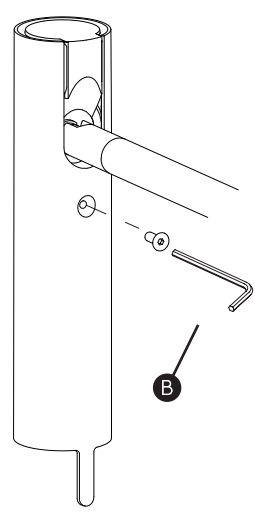

!

Shade may be sold separately /
L'abat-jour peut être vendu
séparément / La sombra se puede
vender por separado