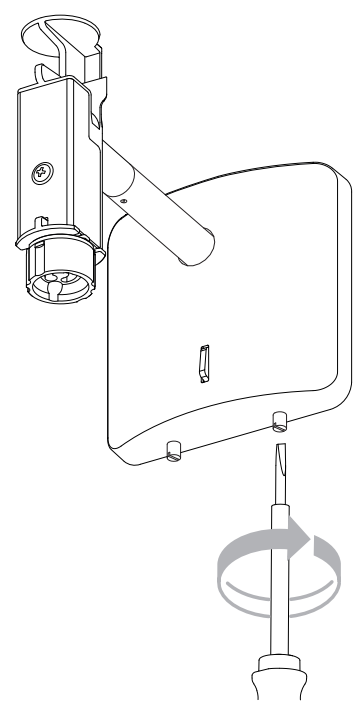

5

6

7

B

!

Shade may be sold separately /
L'abat-jour peut être vendu
séparément / La sombra se puede
vender por separado