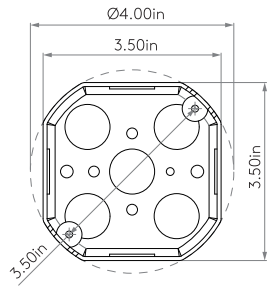

Wall mount only
Installation murale seulement
Exclusivamente para fijacion en muro

1

Turn Off Power
Couper Le Courant! /
Corte La Corriente!

2

Junction box is not included
La boîte de jonction n'est pas incluse
La caja de conexión no está incluida