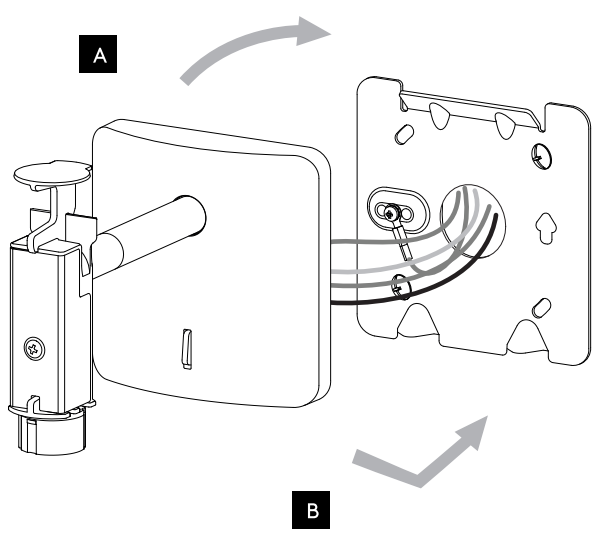

5

6

7

B

!

Shade may be sold separately /
L'abat-jour peut être vendu
séparément / La sombra se puede
vender por separado