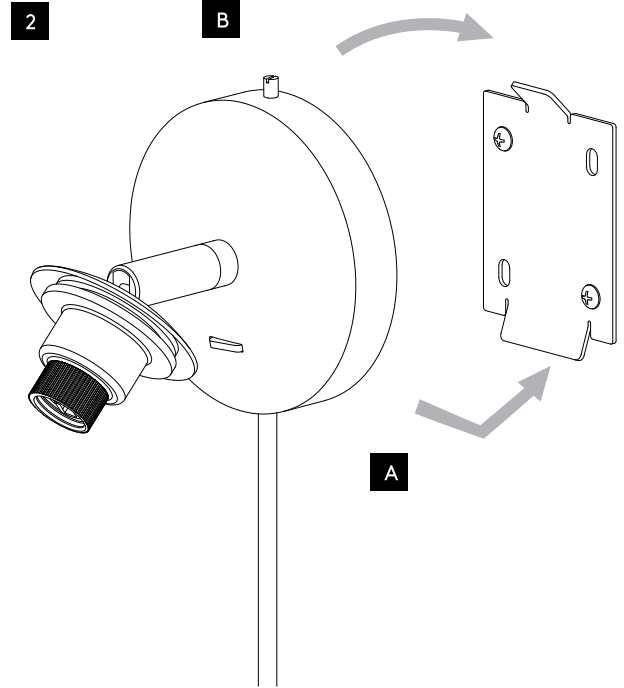

Carlton Wall Plug-In

astro

SKU 1467xxx

IMPORTANT SAFETY INSTRUCTIONS

This portable luminaire has a polarized plug (one blade is wider than the other) as a feature to reduce the risk of electric shock. This plug will fit in a polarized outlet only one way. If the plug does not fit fully in the outlet, reverse the plug. If it still does not fit, contact a qualified electrician. Never use with an extension cord unless plug can be fully inserted. Do not alter the plug.

CONSIGNES DE SÉCURITÉ IMPORTANTES

Ce luminaire portable est doté d'une fiche polarisée (une lame est plus large que l'autre) fonction pour réduire le risque de choc électrique. Cette fiche s'insère dans une prise polarisée d'une seule façon. Si la fiche n'entre pas complètement dans la prise, retournez la fiche. Si elle ne rentre toujours pas, contactez un électricien qualifié. N'utilisez jamais avec un cordon d'extension sauf si la prise est entièrement insérée. Ne pas modifier la fiche.

INSTRUCCIONES IMPORTANTES DE SEGURIDAD

Esta luminaria portable utiliza una clavija polarizada (una de las terminales es más ancha que la otra) como característica para reducir el riesgo de descarga eléctrica. Esta clavija embonará en un único sentido dentro de un enchufe polarizado. Si la clavija no entra por completo en el enchufe, invierte el sentido de la clavija. Si no embona, contacte a un eléctrico calificado. Nunca utilice la lámpara con una extensión al menos que la clavija entre perfectamente. No altere la clavija.

For Wall Use Only
Usage mural uniquement
Solo per uso a parete
Nur zur Verwendung als Wandleuchte

5

6