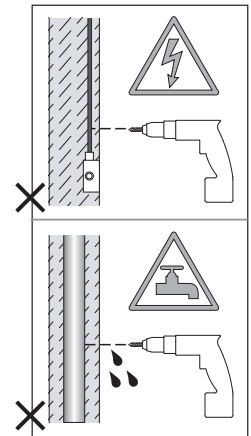

Carlton Wall Plug-In

astro

SKU 1467xxx

IMPORTANT SAFETY INSTRUCTIONS

This portable luminaire has a polarized plug (one blade is wider than the other) as a feature to reduce the risk of electric shock. This plug will fit in a polarized outlet only one way. If the plug does not fit fully in the outlet, reverse the plug. If it still does not fit, contact a qualified electrician. Never use with an extension cord unless plug can be fully inserted. Do not alter the plug.

CONSIGNES DE SÉCURITÉ IMPORTANTES

Ce luminaire portable est doté d'une fiche polarisée (une lame est plus large que l'autre) fonction pour réduire le risque de choc électrique. Cette fiche s'insère dans une prise polarisée d'une seule façon. Si la fiche n'entre pas complètement dans la prise, retournez la fiche. Si elle ne rentre toujours pas, contactez un électricien qualifié. N'utilisez jamais avec un cordon d'extension sauf si la prise est entièrement insérée. Ne pas modifier la fiche.

INSTRUCCIONES IMPORTANTES DE SEGURIDAD

Esta luminaria portable utiliza una clavija polarizada (una de las terminales es más ancha que la otra) como característica para reducir el riesgo de descarga eléctrica. Esta clavija embonará en un único sentido dentro de un enchufe polarizado. Si la clavija no entra por completo en el enchufe, invierte el sentido de la clavija. Si no embona, contacte a un eléctrico calificado. Nunca utilice la lámpara con una extensión al menos que la clavija entre perfectamente. No altere la clavija.