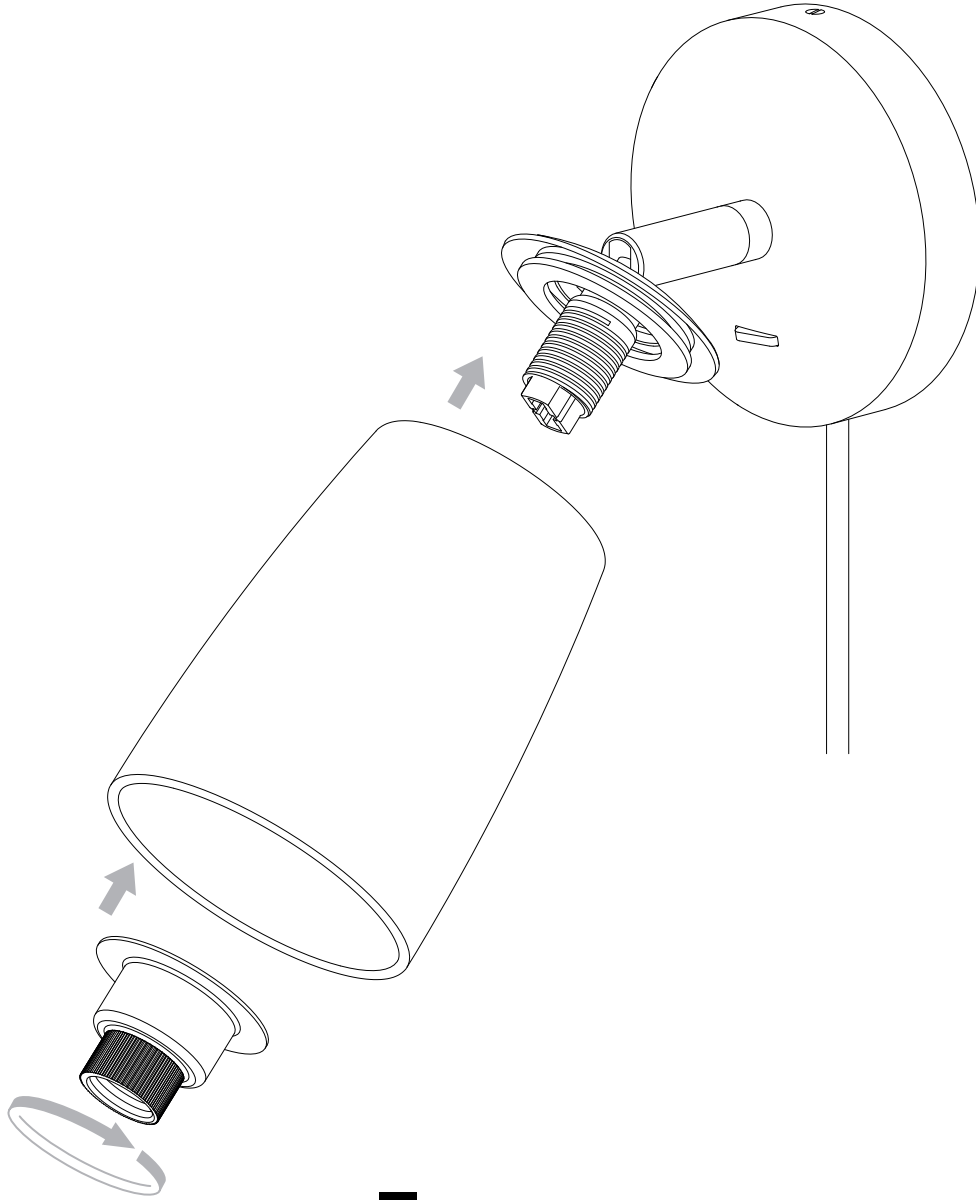

Carlton Wall Plug-In

astro

SKU 1467xxx

IMPORTANT SAFETY INSTRUCTIONS

This portable luminaire has a polarized plug (one blade is wider than the other) as a feature to reduce the risk of electric shock. This plug will fit in a polarized outlet only one way. If the plug does not fit fully in the outlet, reverse the plug. If it still does not fit, contact a qualified electrician. Never use with an extension cord unless plug can be fully inserted. Do not alter the plug.

CONSIGNES DE SÉCURITÉ IMPORTANTES

Ce luminaire portable est doté d'une fiche polarisée (une lame est plus large que l'autre) fonction pour réduire le risque de choc électrique. Cette fiche s'insère dans une prise polarisée d'une seule façon. Si la fiche n'entre pas complètement dans la prise, retournez la fiche. Si elle ne rentre toujours pas, contactez un électricien qualifié. N'utilisez jamais avec un cordon d'extension sauf si la prise est entièrement insérée. Ne pas modifier la fiche.

INSTRUCCIONES IMPORTANTES DE SEGURIDAD

Esta luminaria portable utiliza una clavija polarizada (una de las terminales es más ancha que la otra) como característica para reducir el riesgo de descarga eléctrica. Esta clavija embonará en un único sentido dentro de un enchufe polarizado. Si la clavija no entra por completo en el enchufe, invierte el sentido de la clavija. Si no embona, contacte a un eléctrico calificado. Nunca utilice la lámpara con una extensión al menos que la clavija entre perfectamente. No altere la clavija.

For Wall Use Only
Usage mural uniquement
Solo per uso a parete
Nur zur Verwendung als Wandleuchte

5

6