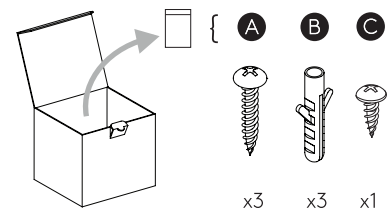

For Wall Use Only
Usage mural uniquement
Solo per uso a parete
Nur zur Verwendung als Wandleuchte